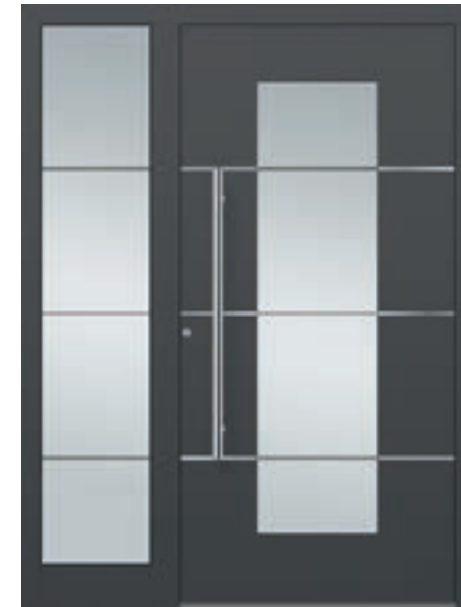

Modell E-300 FD

T: KÖtherm 96 mit Seitenteil, 0673 Silbergrau Feinstruktur
F: Streifen in Edelstahl-Optik eingelegt nur außen
G: Motivverglasung 1443
Z: Handhabe 23151
1-flg. Tür: € 4.082,- | Seitenteil: € 931,-